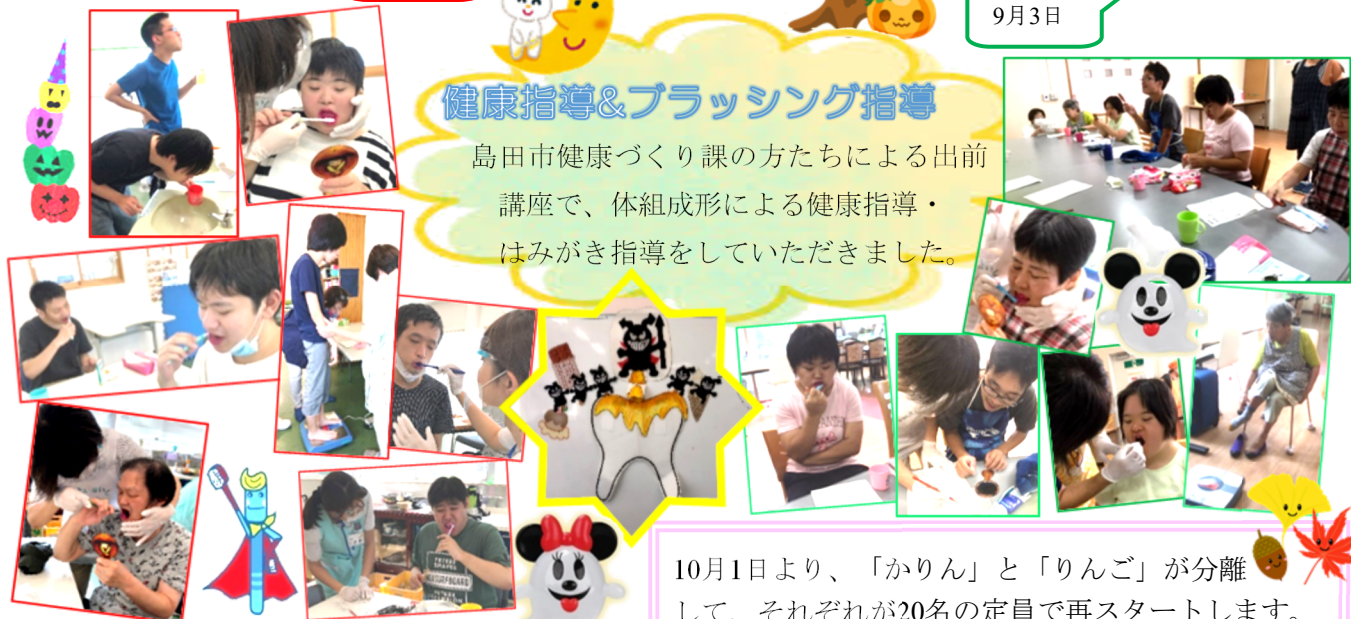

生活介護事業 かりん

おたより NO. 79

管理責任者：野中

8月26日

就労継続支援B型事業 りんご

9月3日

健康指導&ブラッシング指導

島田市健康づくり課の方たちによる出前講座で、体組成形による健康指導・はみがき指導をしていただきました。

厨房からのお知らせ

現在厨房では、ご注文をいただいてからお菓子の製造をしております。ギフト等はお時間がかかることがありますので、お早目のご注文をお願いいたします。

お問い合わせ先 070-1547-3006

イベント紹介

ねずみくんのチョコキ展

令和2年 10/3~11/29
藤枝市郷土博物館-文学館
『なかえよしを・上野紀子の世界』

蓮華寺池公園
富士見展望

バラの丘公園で

寄付・賛助会員様ご紹介 (2019年10月~2020年9月) 寄付者様

- (株) エストラスト 様
  津田 匡亮 様
  津田 恵子 様
  小椋 重範 様
  鈴木 榮一 様
  田中 健 様
  秋野 さち子 様
  秋野 陽太朗 様
  藤原 和江 様
  飯塚 晃子 様
  加藤 喜美子 様
  佐野建築・設計 様
  松浦 静治 様
  (株) 丸紅 様
  栗原 東亜子 様
2. 賛助会員様
   木曾原 英次 様
   (株) 丸紅 様
   (株) ピセイ 様
   (株) セキュア 様

ご支援ありがとうございます。

うえるびー通信

2020年10月15日発行 発行責任：代表理事 榎田 浩幸

1. 初倉事業所 〒427-0111 島田市阪本 797-5
   居宅介護等サービス受付・放課後等デイ『おれんじ初倉』 ☎ 0547-54-4786
   生活介護事業『かりん』・就労継続支援B型事業『りんご』 ☎ 0547-54-4787
2. 柳町事業所 〒427-0021 島田市柳町 7-7 ☎ 0547-37-2066
   放課後等デイ『おれんじ柳町』
3. 中溝事業所 〒427-0043 島市中溝4-5-5 ☎ 0547-54-5121
   放課後等デイ『おれんじ中溝』・児童発達支援『いちご』
4. 坂口事業所 〒421-0411 牧之原市坂口633-2 ☎ 0548-29-0219
   放課後等デイ『おれんじ坂口』
5. 金谷事業所 〒428-0007 島田市島572-2 ☎ 0547-39-3433
   グループホーム『陽だまり』

2020年

日頃より、うえるびーの活動にご理解ご協力くださる皆様に感謝申し上げます。季節もすっかり秋めいてまいりましたが、皆様お変わりございませんでしょうか。うえるびーの第16期が、9月30日をもって無事、大きな問題もなく終了することができました。第16期は、未だ終息の兆しも見えない新型コロナウイルスによる感染症への対応により、通所事業、移動支援事業は運営に苦戦を強いられてまいりました。現在では、新しい生活様式の定着、皆様のご理解により以前と同じほどとはいえませんが、徐々に普段どおりの利用に戻りつつあります。また、初倉事業所では1階に生活介護「かりん」の肢体不自由の利用者さんの生活スペースを確保するため、改修を行い、今後の利用を見据えた特別支援学校高等部の生徒さんの職場実習を受け入れることができました。これで地域資源が充足されたわけではございませんが、利用者さんに安心して選んでいただけるよう、職員一同研鑽を重ねてまいりますので、よろしくお願いたします。皆様へ、お願いがございます。医療ケアの必要な利用者さんにも安心してご利用いただけるよう看護師さんを、引き続き募集しております。 フリースペース・うえるびー 代表理事 榎田浩幸

グループホーム陽だまり

管理責任者：村松

平日、起床時間の6時30分にはすでに目を覚ましていらっしゃる方がほとんどです。7時に朝食、8時から9時の間に送迎車に乗り込み事業所に向かいます。事業所から陽だまりに15時から16時15分の間に戻ってきます。入浴、食事を済ませ、19時頃までに各自居室に戻り、テレビを観たり、ぬり絵、ゲームなど各自好きなことをしたりして過ごしています。翌日の出発に備え、早めに就寝される方や、好きな番組を観てから就寝される方などさまざまです。現在、入居者は11人です。北棟の空き室に入居を希望されている方がいます。職員を増員し、入居を進めたいので、仕事をしてみたいと思われた方は陽だまり職員に声をかけてください。

ひだまりカフェ

10月から定番メニューに鶏唐揚げとジビエ(鹿)のミートローフを加えます。9月に試作として提供し、よい評価をいただきました。鳥唐揚げ650円、ジビエ1,000円です。ぜひ食べに来てください。

第16期 定期総会について

11月28日土曜日10:00~ 島田学習センター4F 第3楽習室にて開催いたします。今回は、新型コロナウイルス感染症対策としまして、**出席は正会員様のみ**とさせていただきます。加えて、風邪の症状や37.5℃以上の熱がある場合は出席を控えていただければ幸いです。

CCキッチン

10月24日(土)そば打ち体験をします。10人限定です。お早めに申し込んでください。参加費1,000円です。 申込先 070-1390-3030

学習支援の子どもたちとグループホームの入居者さんとのふれあい。

平日は20名ほどの子どもたちが宿題をしにやってきます。入居者さんの中には子どもたちと触れ合うのが好きな方が何名かおられます。子どもたちやお迎えに来たお母さんに話しかけたり、お勉強をしている様子をじっと見ていたりするのですが、今日は珍しい人がカフェの本棚にやってきました。いつもは人とかかわりが苦手な方なので、子どもたちがいなくなってから本を見に来るのですが、今日はにぎやかな様子を扉の隅でじっと見ていました。「本棚に行っているよ。」と声をかけるとあえて子どもたちがいっぱいいるところを通って本棚に行きました。その場面を見てちょっとうれしくなりました。

居宅介護事業

暑い夏も一段落してきました。コロナ禍で以前と同じような活動は難しいけれど、今できる形の移動支援を目指し、方法を模索しながら自分らしく楽しみたいですね。うえるびーでは10月より新しい年度が始まります。何人かのヘルパーさんが退職となりました。そこで、ヘルパーとして一緒に活動して下さる方を募集しています。お友だちや、お知り合いの方がいらっしゃいましたら是非ご紹介ください。

職員募集