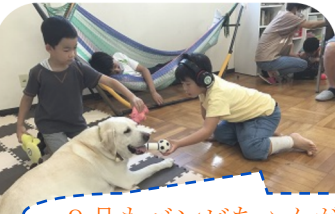

放課後等デイサービス
「おれんじ柳町」だより
No. 104 管理責任者：五條

暑さも和らぎ、朝晩は寒さを感じる季節になりました。学校行事では、修学旅行や実習も始まっています。一日を通して季節が変化するこの季節、引き続き体調管理には充分気を付けていきましょう。

放課後等デイサービス
「おれんじ坂口」だより
No. 78 管理責任者：榎田

おれんじ坂口では、帰りの会が終わってから掃除の時間を設けています。帰りの会が終わると声かけをしなくても、子どもたち自ら「今日は何のお掃除をする」と掃除道具や掃除場所に向かう姿がみられます。自分がやれる事を指導員と相談したり指導員から依頼されたりして、毎日行っています。掃除道具の使い方や掃除の方法が定着できるように、これからも支援させていただきます。

ニコニコ活動画像

放課後等デイサービス
「おれんじ中溝」
おたより No. 66 管理責任者：高森

児童発達支援
「いちご」

すごしやすい季節になってきました。お散歩もとても気持ちが良いです。秋は運動会やお祭り、修学旅行と行事が盛りだくさん♪がんばっている分リラックスして過ごせるよう個々の関わりを大切にしていきたいと思ひます。

放課後等デイサービス
「おれんじ初倉」だより
No. 95 管理責任者：今井

定番になっているギター演奏☆
毎回みんなノリノリです♪

10月に入り秋も深まってまいりました。このところ気候も良くなり、学校やご家庭での日常生活も安定していらっしゃるのか、おれんじでも機嫌よく、落ち着いて過ごされている方が多いです。

検温⇒手洗い、うがい⇒課題⇒自由遊び⇒ギター演奏など、ご自分のペースもあります。おれんじでの過ごし方がルーティンとなり身についていらっしゃる方も多くなりました。それでもいつもとは違う活動、たとえば「ドッグセラピー」なども回数を重ね、経験することで、「落ち着いて、他者とかかわる力」が伸びてきていると感じられる場面も少なくありません。これからは癒し系ドッグ「バンビちゃん」の力に期待しています!!